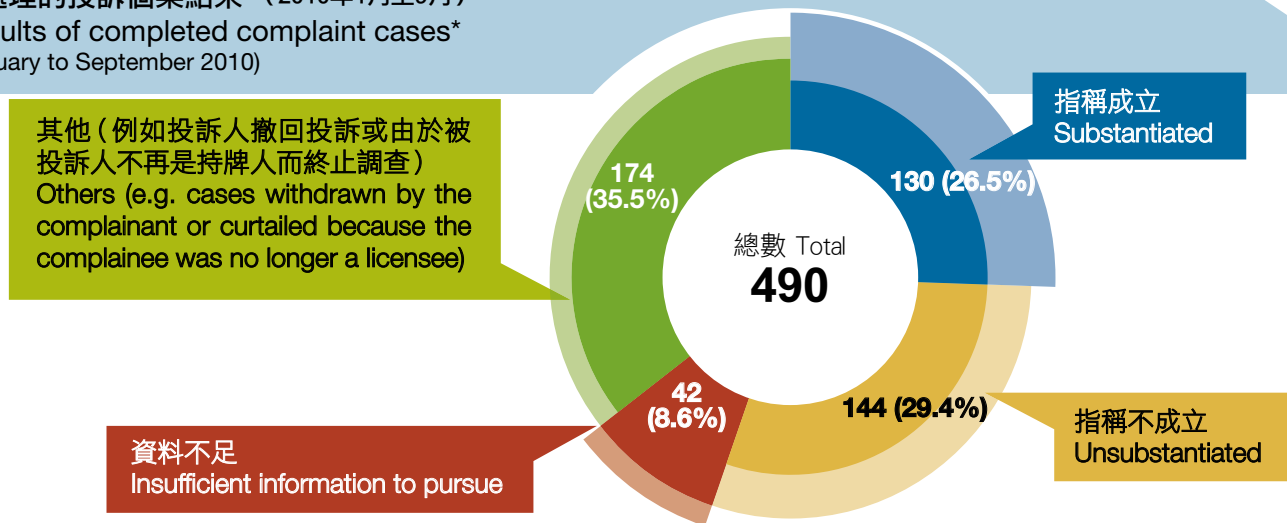

已處理的投訴個案結果* (2010年1月至9月)

Results of completed complaint cases* (January to September 2010)

已處理的破產個案數目 (2010年1月至9月)

Number of completed bankruptcy cases (January to September 2010)

47*

* 部分是往年接獲的個案
Some cases were carried over from previous years