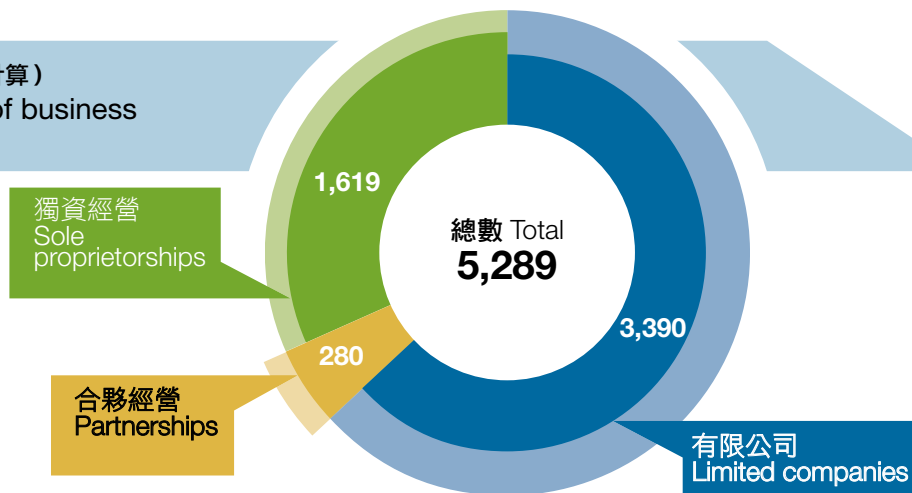

統計數字 Statistics

牌照數目 (於2010年9月30日計算)

Number of licences (as at 30/9/2010)

營業員牌照 Salesperson's licences	16,441
地產代理 (個人) 牌照 Estate agent's licences (individual)	+ 14,118
個人牌照總數 Total no. of individual licences	30,559
地產代理 (公司) 牌照 Estate agent's licences (company)	2,265

營業詳情說明書數目 (於2010年9月30日計算)

Number of statements of particulars of business (as at 30/9/2010)

接獲的投訴/破產個案數目 (2010年1月至9月)

Number of complaint / bankruptcy cases received (January to September 2010)

投訴個案 Complaint cases	461
破產個案 Bankruptcy cases	34